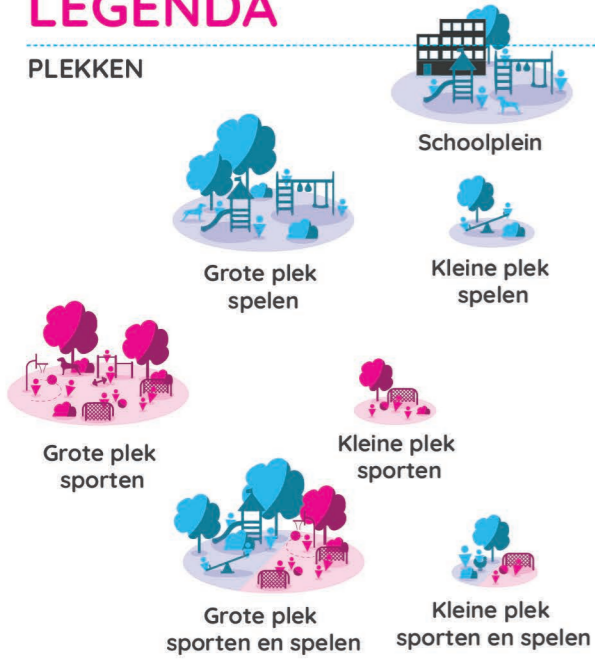

LEGENDA

PLEKKEN